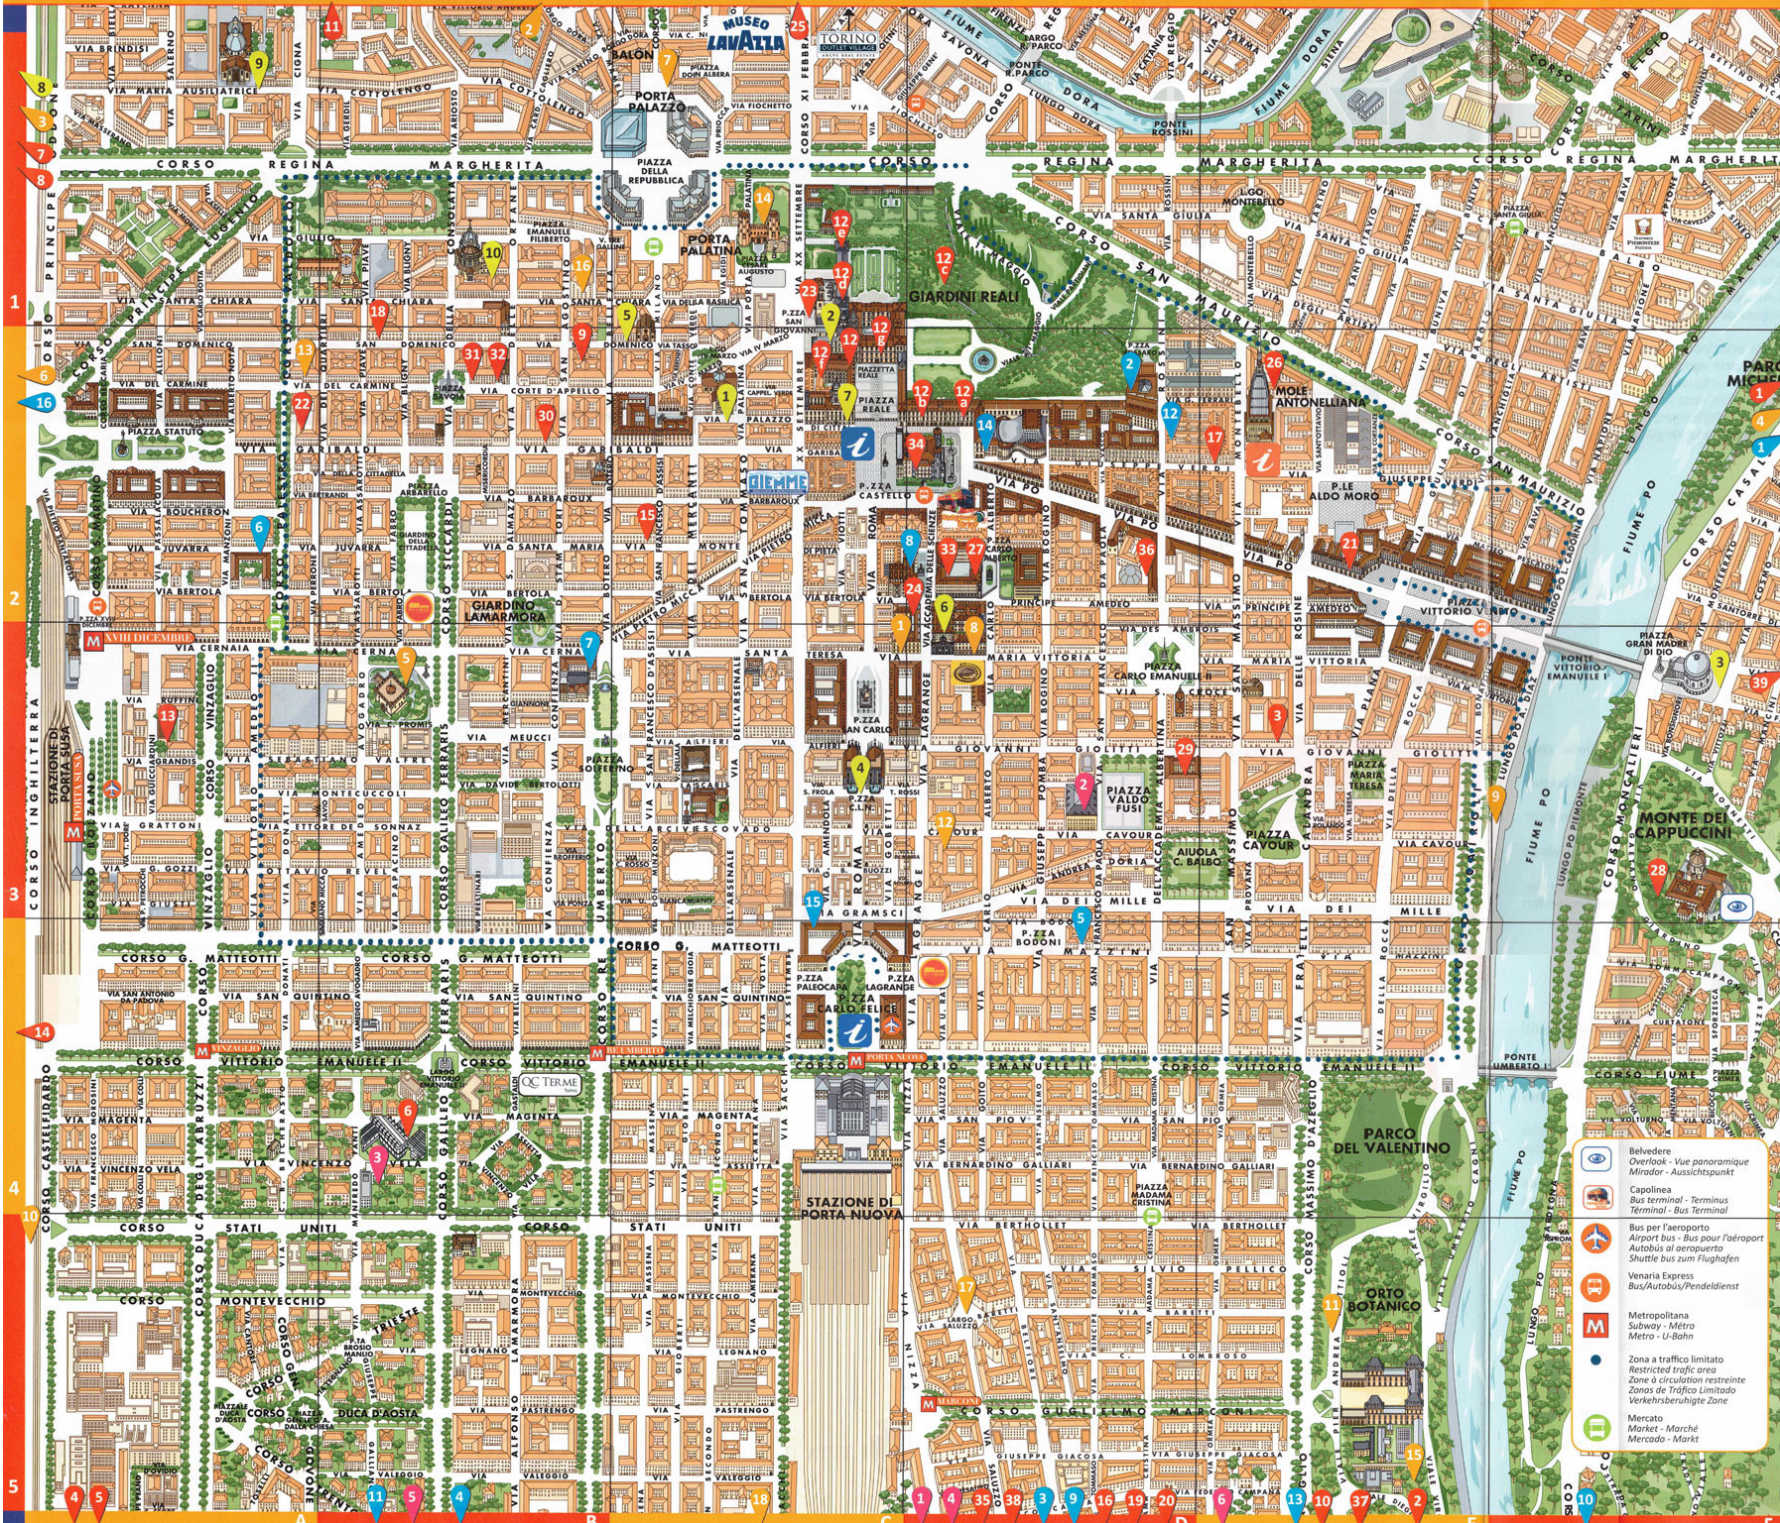

TORINO CENTRO CITTÀ - CITY CENTRE - CENTRE VILLE - CENTRO CIUDAD - STADTZENTRUM

-  Belvedere
Overlook - Vue panoramique
Mirador - Aussichtspunkt
-  Capolinea
Bus terminal - Terminus
Terminal - Bus-Terminus
-  Bus per l'aeroporto
Airport bus - Bus pour l'aéroport
Autobus al aeroporto
Shuttle bus zum Flughafen
-  Venaria Express
Bus/Autobus/Pendeldienst
-  Metropolitana
Subway - Métro
Metro - U-Bahn
-  Zona a traffico limitato
Restricted traffic area
Zone à circulation restreinte
Zonas de Tráfico Limitado
Verkehrsbeschränkte Zone
-  Mercato
Market - Marché
Mercado - Markt